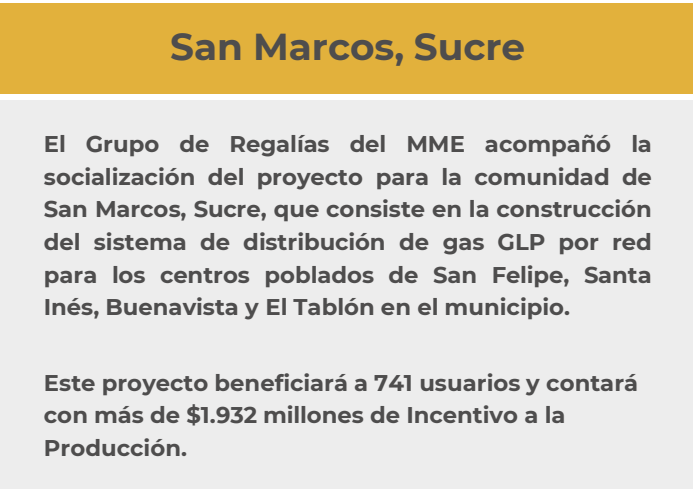

San Marcos, Sucre

El Grupo de Regalías del MME acompañó la socialización del proyecto para la comunidad de San Marcos, Sucre, que consiste en la construcción del sistema de distribución de gas GLP por red para los centros poblados de San Felipe, Santa Inés, Buenavista y El Tablón en el municipio.

Este proyecto beneficiará a 741 usuarios y contará con más de $1.932 millones de Incentivo a la Producción.