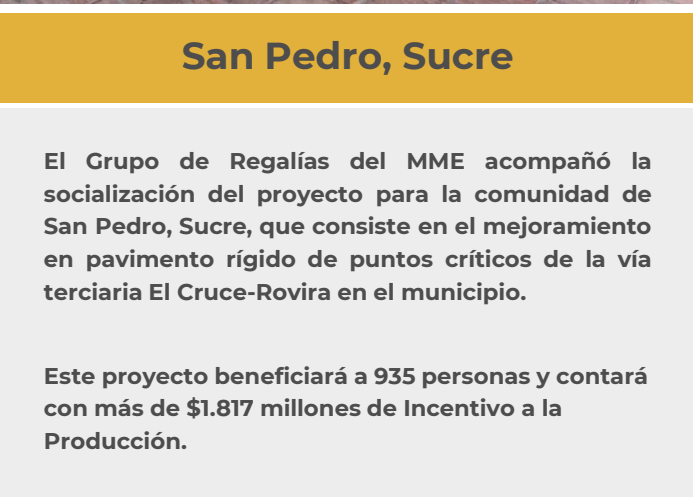

Talagua Nuevo, Bolívar

El Grupo de Regalías del MME acompañó la socialización del proyecto para la comunidad de Talagua Nuevo, Bolívar, que consiste en el mejoramiento de la infraestructura física de la Institución Educativa de Talagua Nuevo Bolívar sede 1 y 2 en la cabecera municipal.

Este proyecto beneficiará a 681 estudiantes y contará con más de $1.416 millones de Incentivo a la Producción.

San Pedro, Sucre

El Grupo de Regalías del MME acompañó la socialización del proyecto para la comunidad de San Pedro, Sucre, que consiste en el mejoramiento en pavimento rígido de puntos críticos de la vía terciaria El Cruce-Rovira en el municipio.

Este proyecto beneficiará a 935 personas y contará con más de $1.817 millones de Incentivo a la Producción.